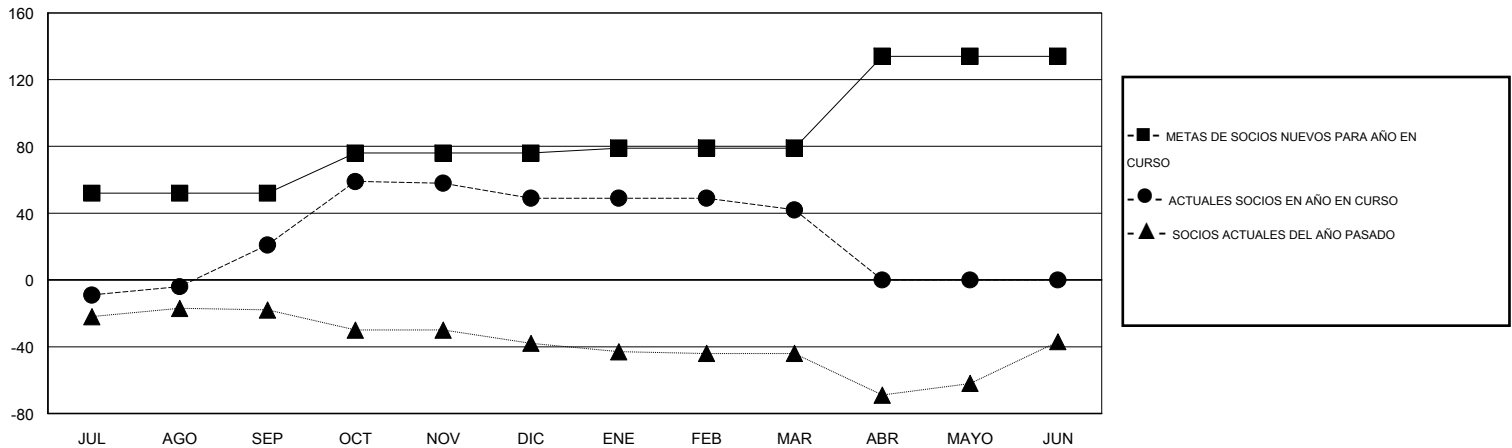

# MONTHLY MEMBERSHIP PROGRESS REPORT

District J 1

Results as of: 3/31/2015

GMT: Pedro Marrello

UBICACIÓN URUGUAY

GMT DE AE 3

Clubes					socios				
RESULTADOS DE 2014-2015					RESULTADOS DE 2014-2015				
TRIMESTRE	META DE CLUBES NUEVOS	NUEVOS CLUBES	CLUBES DADOS DE BAJA	GANANCIA/PÉRDIDA NETA	TRIMESTRE	META DE SOCIOS NUEVOS	SOCIOS FUNDADORES Y SOCIOS AÑADIDOS	SOCIOS DADOS DE BAJA	GANANCIA/PÉRDIDA NETA
JUL/AGO/SEP	1	1	0	1	JUL/AGO/SEP	52	49	28	21
OCT/NOV/DIC	0	0	0	0	OCT/NOV/DIC	24	48	20	28
ENE/FEB/MAR	0	0	0	0	ENE/FEB/MAR	3	2	9	-7
ABR/MAYO/JUN	1	0	0	0	ABR/MAYO/JUN	55	0	0	0

METAS Y CIFRA ACUMULATIVA DE CLUBES NUEVOS

METAS Y CIFRA ACUMULATIVA DE SOCIOS

CLUBES DADOS DE BAJA: 0	29 CLUBS OF 44 AÑADIERON 1 O MÁS SOCIOS NUEVOS	<u>DISTRIBUCIÓN POR SEXO</u>
		MASCULINO 636 (58.56%)
		FEMENINO 450 (41.44%)
<u>SOCIOS DADOS DE BAJA</u>	<a href="#">CLIC AQUÍ PARA DATOS DE SALUD DE CLUB</a>	SOCIOS EN UNIDAD FAMILIAR 257
FALLECIDOS 5		CABEZA DE FAMILIA 119
CLUB CANCELADO 0		NO ES CABEZA DE FAMILIA 138
OTRO 52		
<b>TOTAL 57</b>		