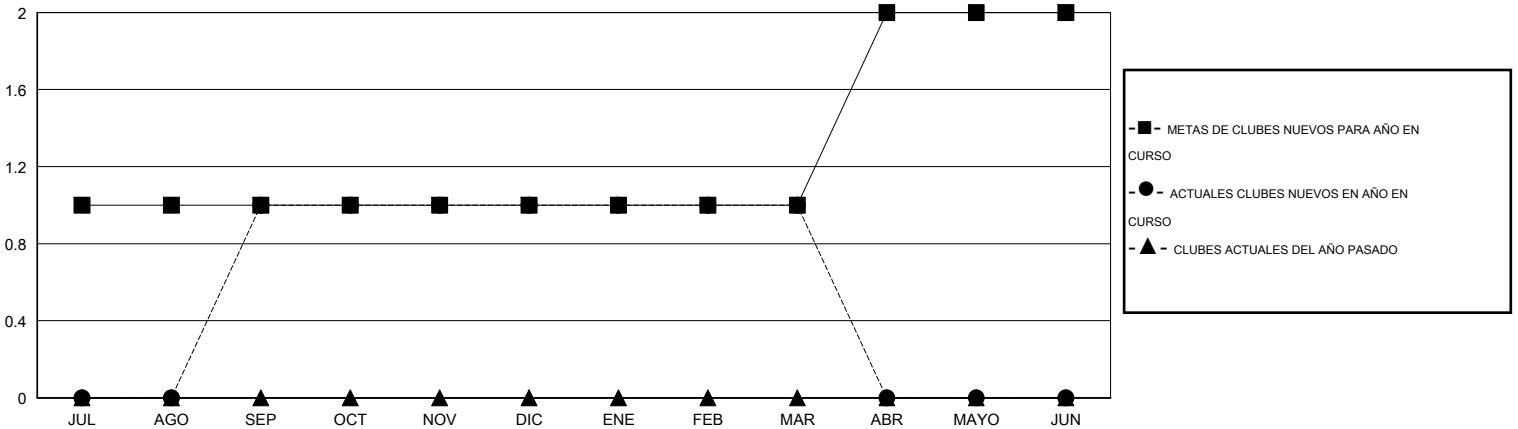

# MONTHLY MEMBERSHIP PROGRESS REPORT

District J 1

Results as of: 3/31/2015

GMT: Pedro Marrello

UBICACIÓN URUGUAY

GMT DE AE 3

Clubes					socios				
RESULTADOS DE 2014-2015					RESULTADOS DE 2014-2015				
TRIMESTRE	META DE CLUBES NUEVOS	NUEVOS CLUBES	CLUBES DADOS DE BAJA	GANANCIA/PÉRDIDA NETA	TRIMESTRE	META DE SOCIOS NUEVOS	SOCIOS FUNDADORES Y SOCIOS AÑADIDOS	SOCIOS DADOS DE BAJA	GANANCIA/PÉRDIDA NETA
JUL/AGO/SEP	1	1	0	1	JUL/AGO/SEP	52	49	28	21
OCT/NOV/DIC	0	0	0	0	OCT/NOV/DIC	24	48	20	28
ENE/FEB/MAR	0	0	0	0	ENE/FEB/MAR	3	2	9	-7
ABR/MAYO/JUN	1	0	0	0	ABR/MAYO/JUN	55	0	0	0

METAS Y CIFRA ACUMULATIVA DE CLUBES NUEVOS

METAS Y CIFRA ACUMULATIVA DE SOCIOS

CLUBES DADOS DE BAJA: 0	29 CLUBS OF 44 AÑADIERON 1 O MÁS SOCIOS NUEVOS	<u>DISTRIBUCIÓN POR SEXO</u>
		MASCULINO 636 (58.56%)
		FEMENINO 450 (41.44%)
<u>SOCIOS DADOS DE BAJA</u>	<a href="#">CLIC AQUÍ PARA DATOS DE SALUD DE CLUB</a>	SOCIOS EN UNIDAD FAMILIAR 257
FALLECIDOS 5		CABEZA DE FAMILIA 119
CLUB CANCELADO 0		NO ES CABEZA DE FAMILIA 138
OTRO 52		
<b>TOTAL 57</b>		